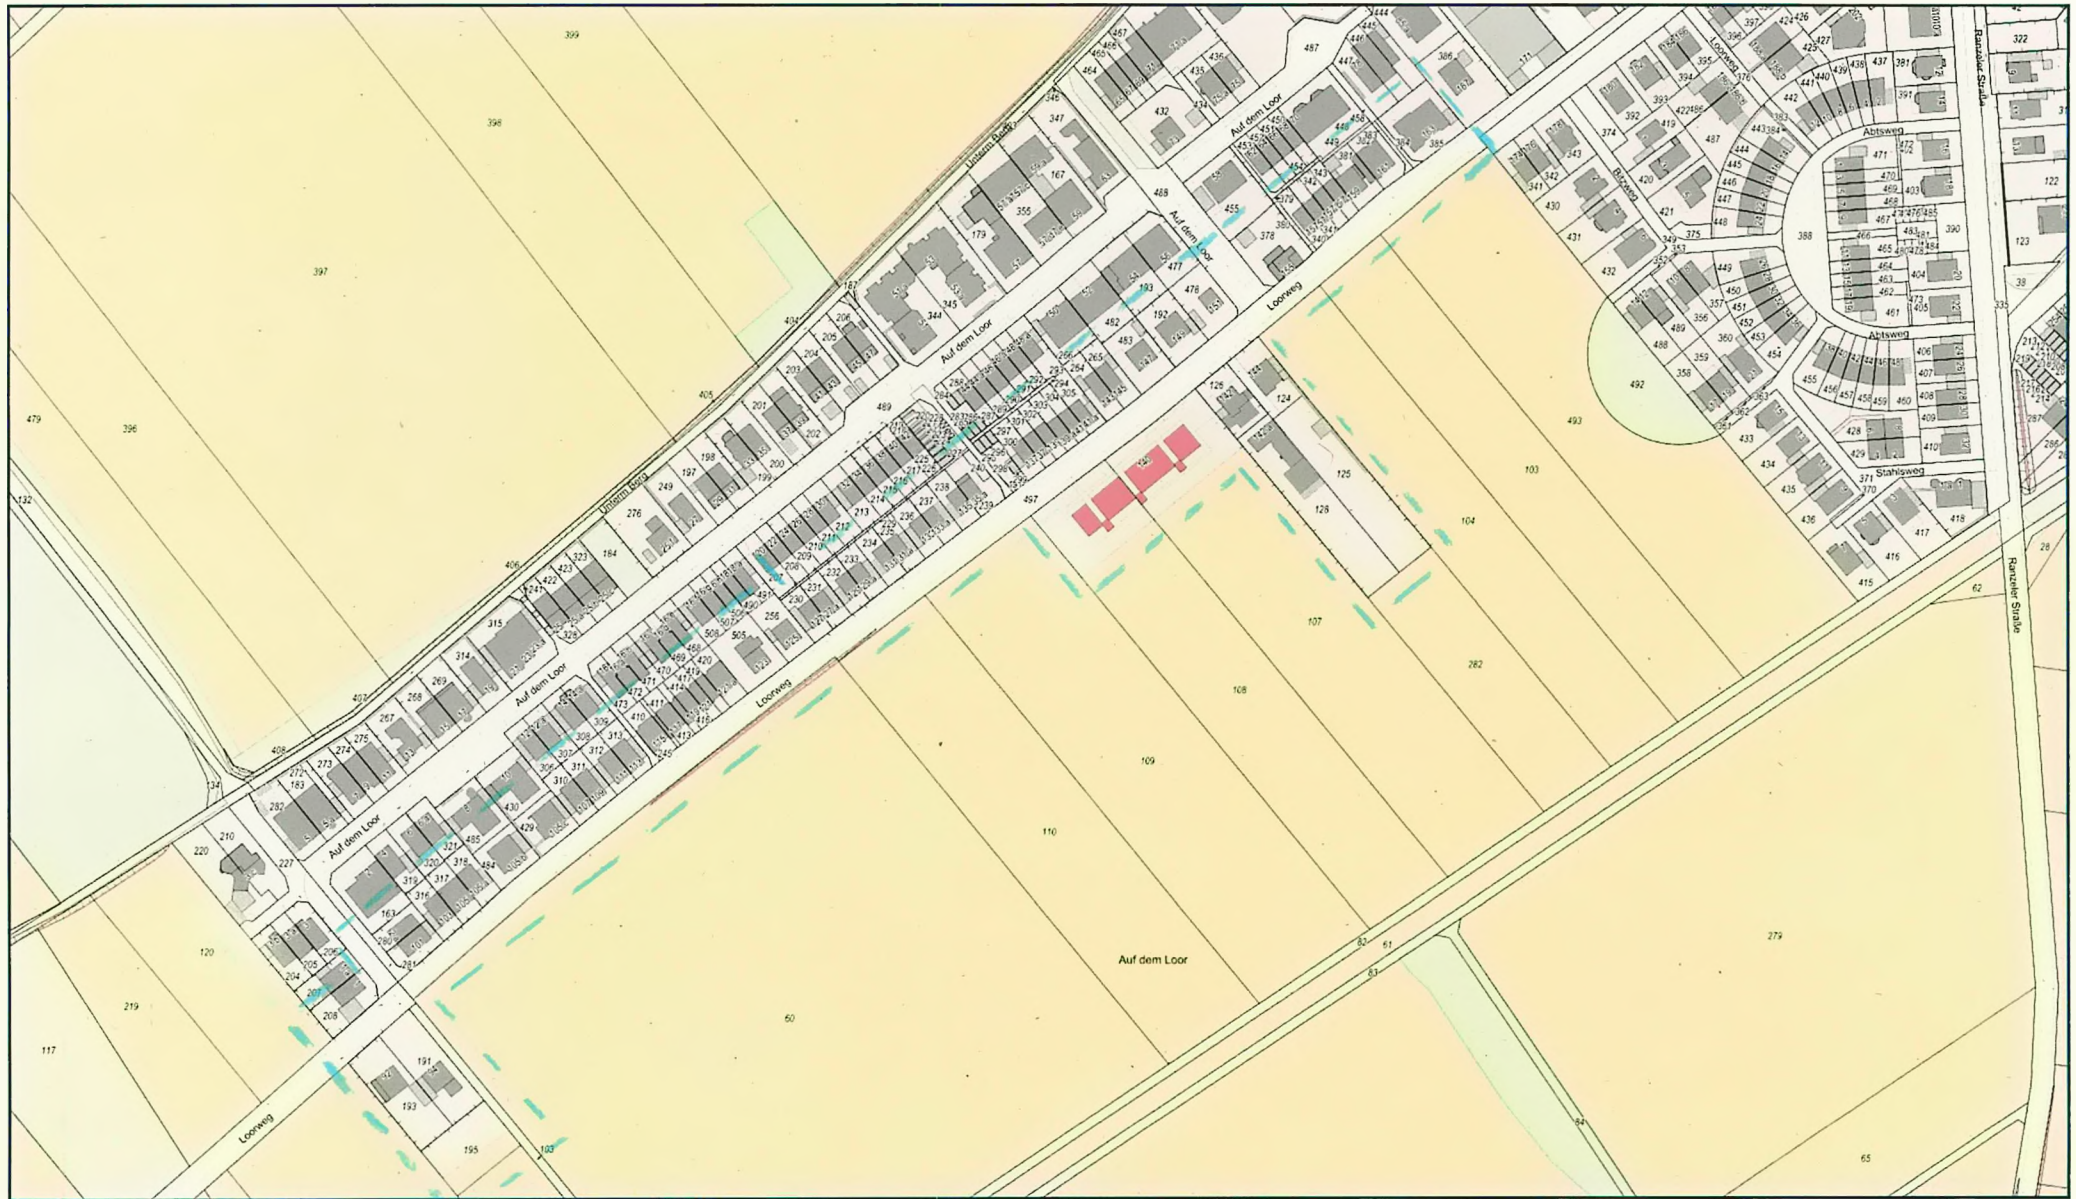

# vorl. Verteilungsplan Loorweg

Herausgeber:  
Stadt Köln - Die Oberbürgermeisterin

Mittelpunkt: 361282, 5635861  
1:3000