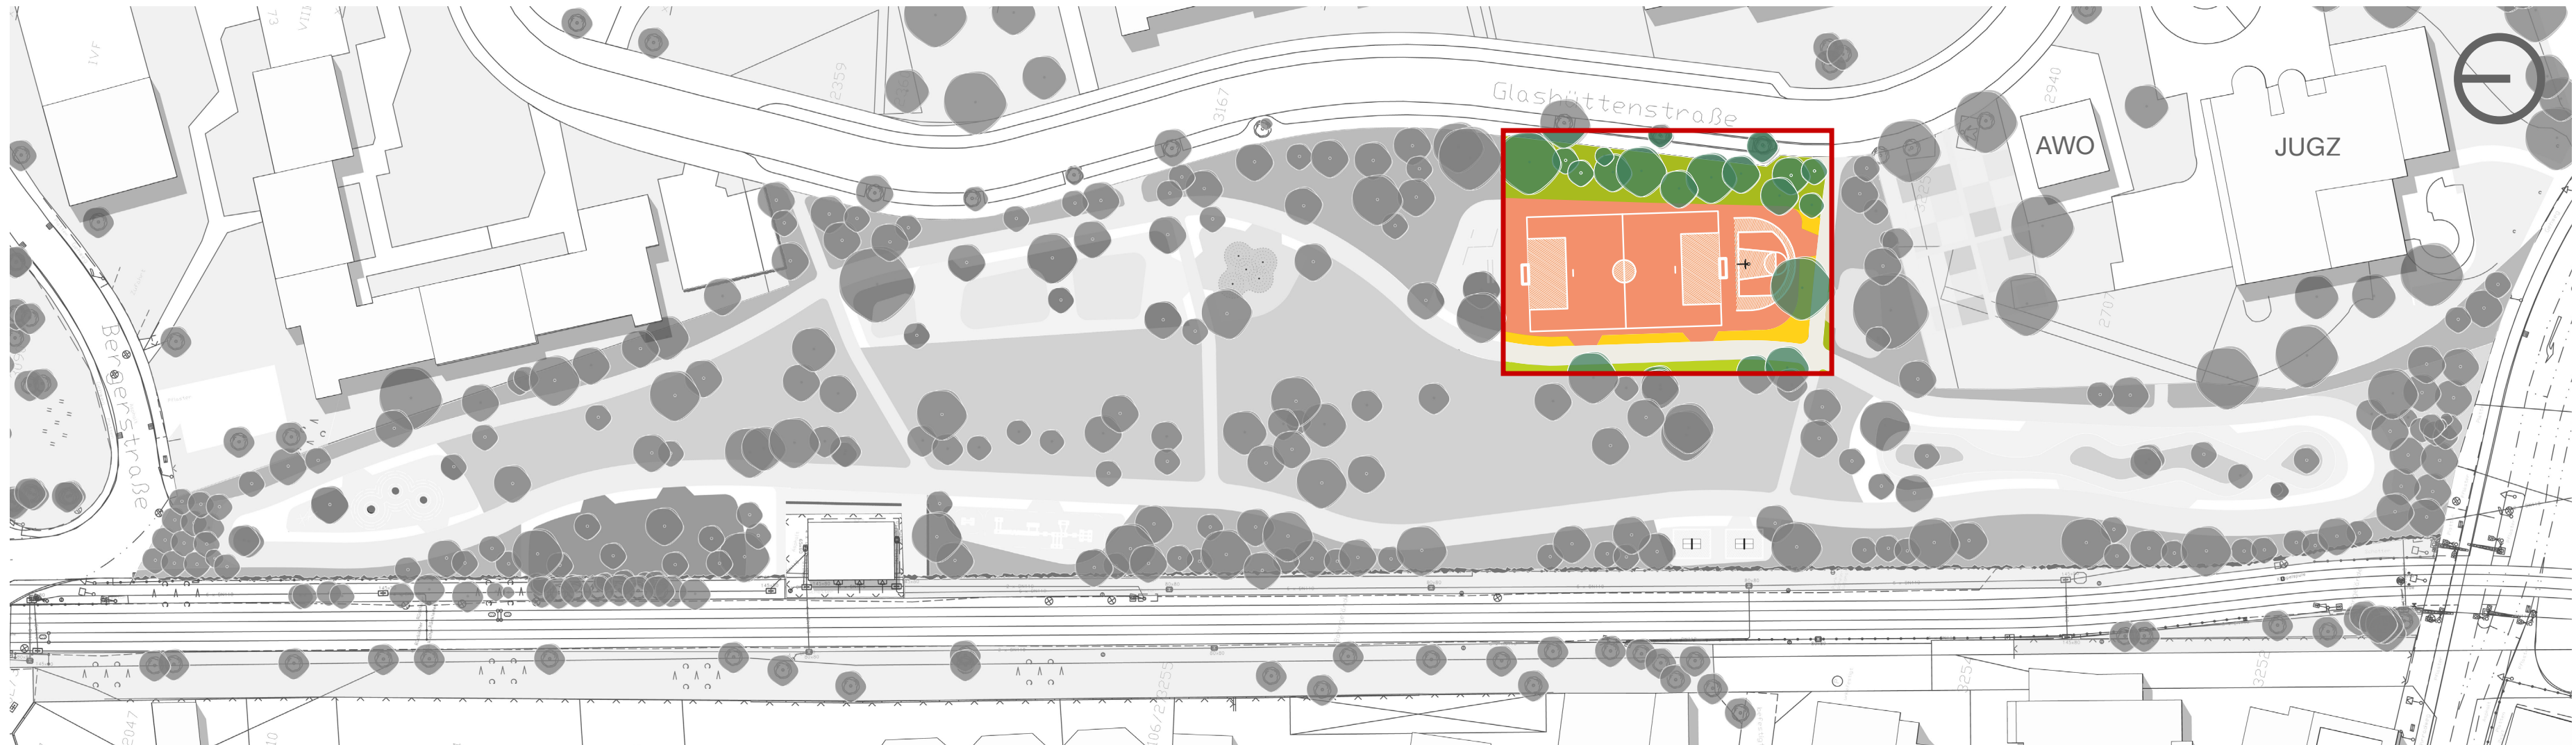

KONZEPT / BOLZPLATZ / BASKETBALLFELD

- Attraktive Gestaltung mit farbigem EPDM-Belag
- „Spiel“ mit verschiedenen Farben und Mustern möglich
- Tribüne für Spielende und Publikum
- Belebung durch Erweiterung des Angebotes