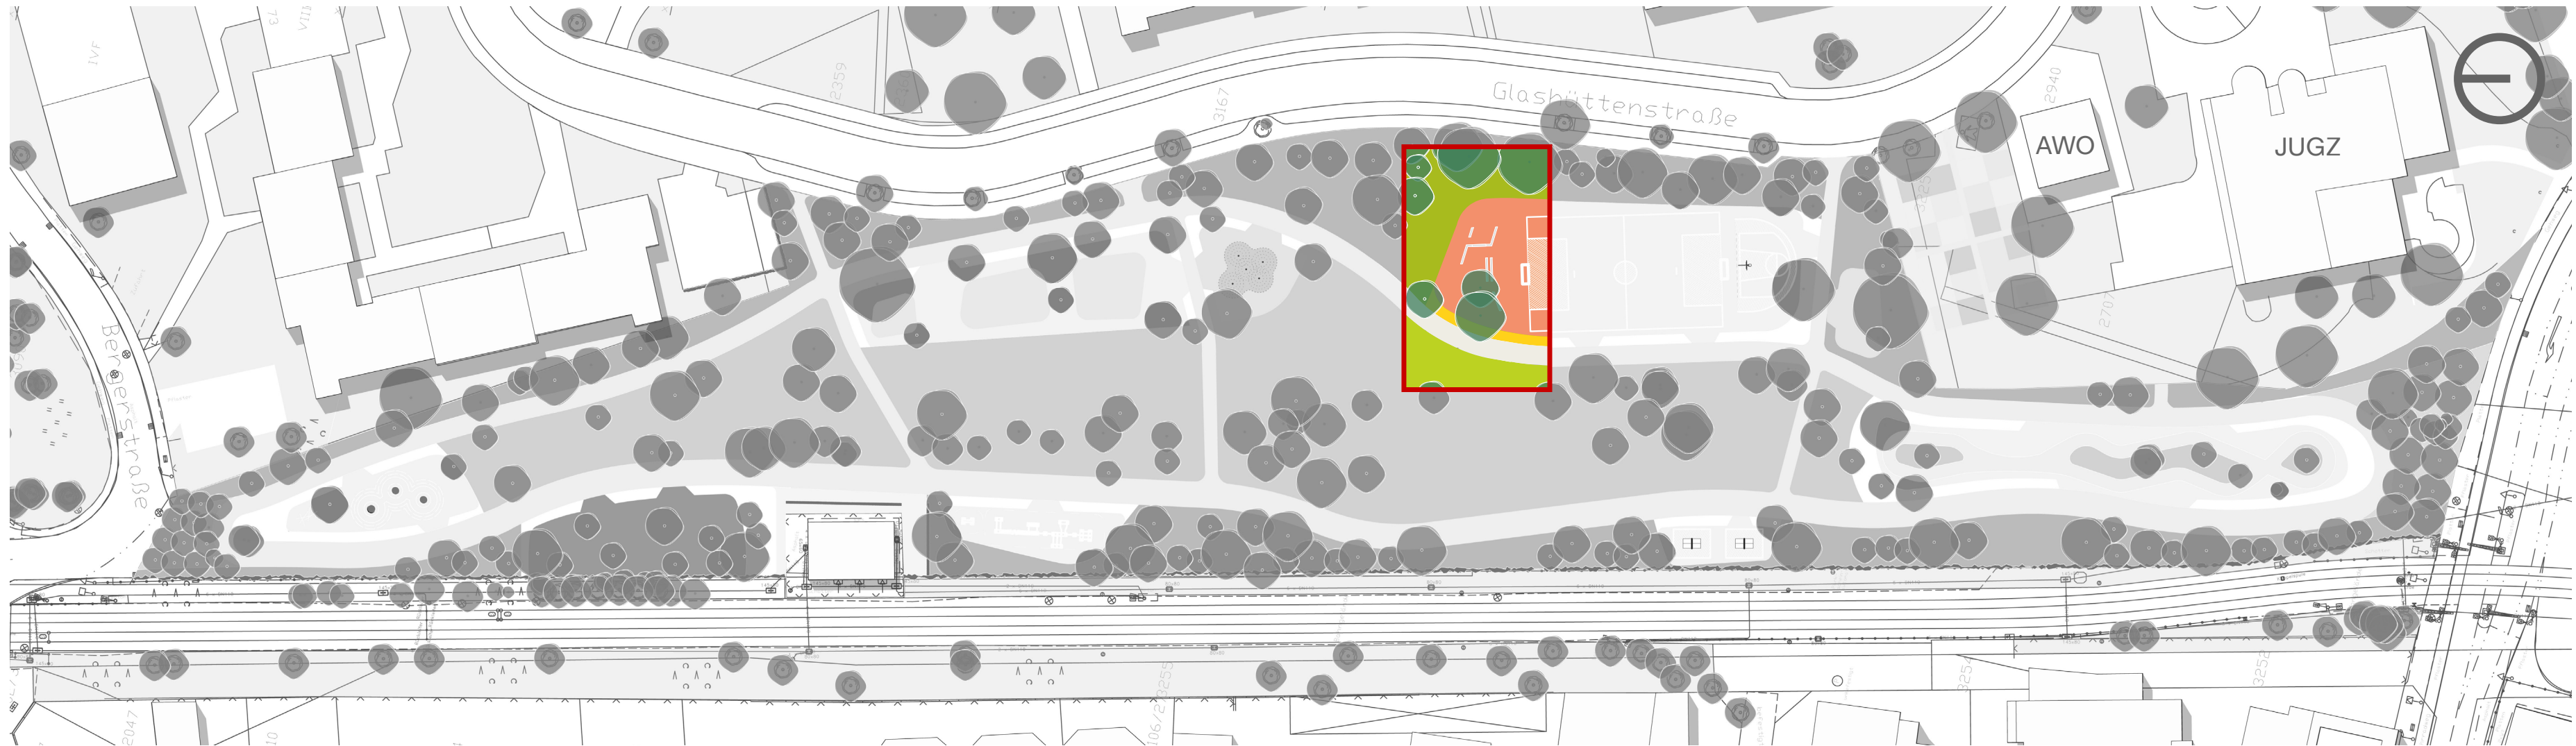

KONZEPT / PARKOUR

- Integrieren einer Trendsportart im Park
- Offen für Alle - Für Groß und Klein - Für Jung und Alt
- Zahlreiche Nutzergruppen - Neulinge und Fortgeschrittene
- Fördern von Fitness, Bewegungsabläufen und Körperkontrolle
- Auch einfache Formen werden erlebbar gemacht