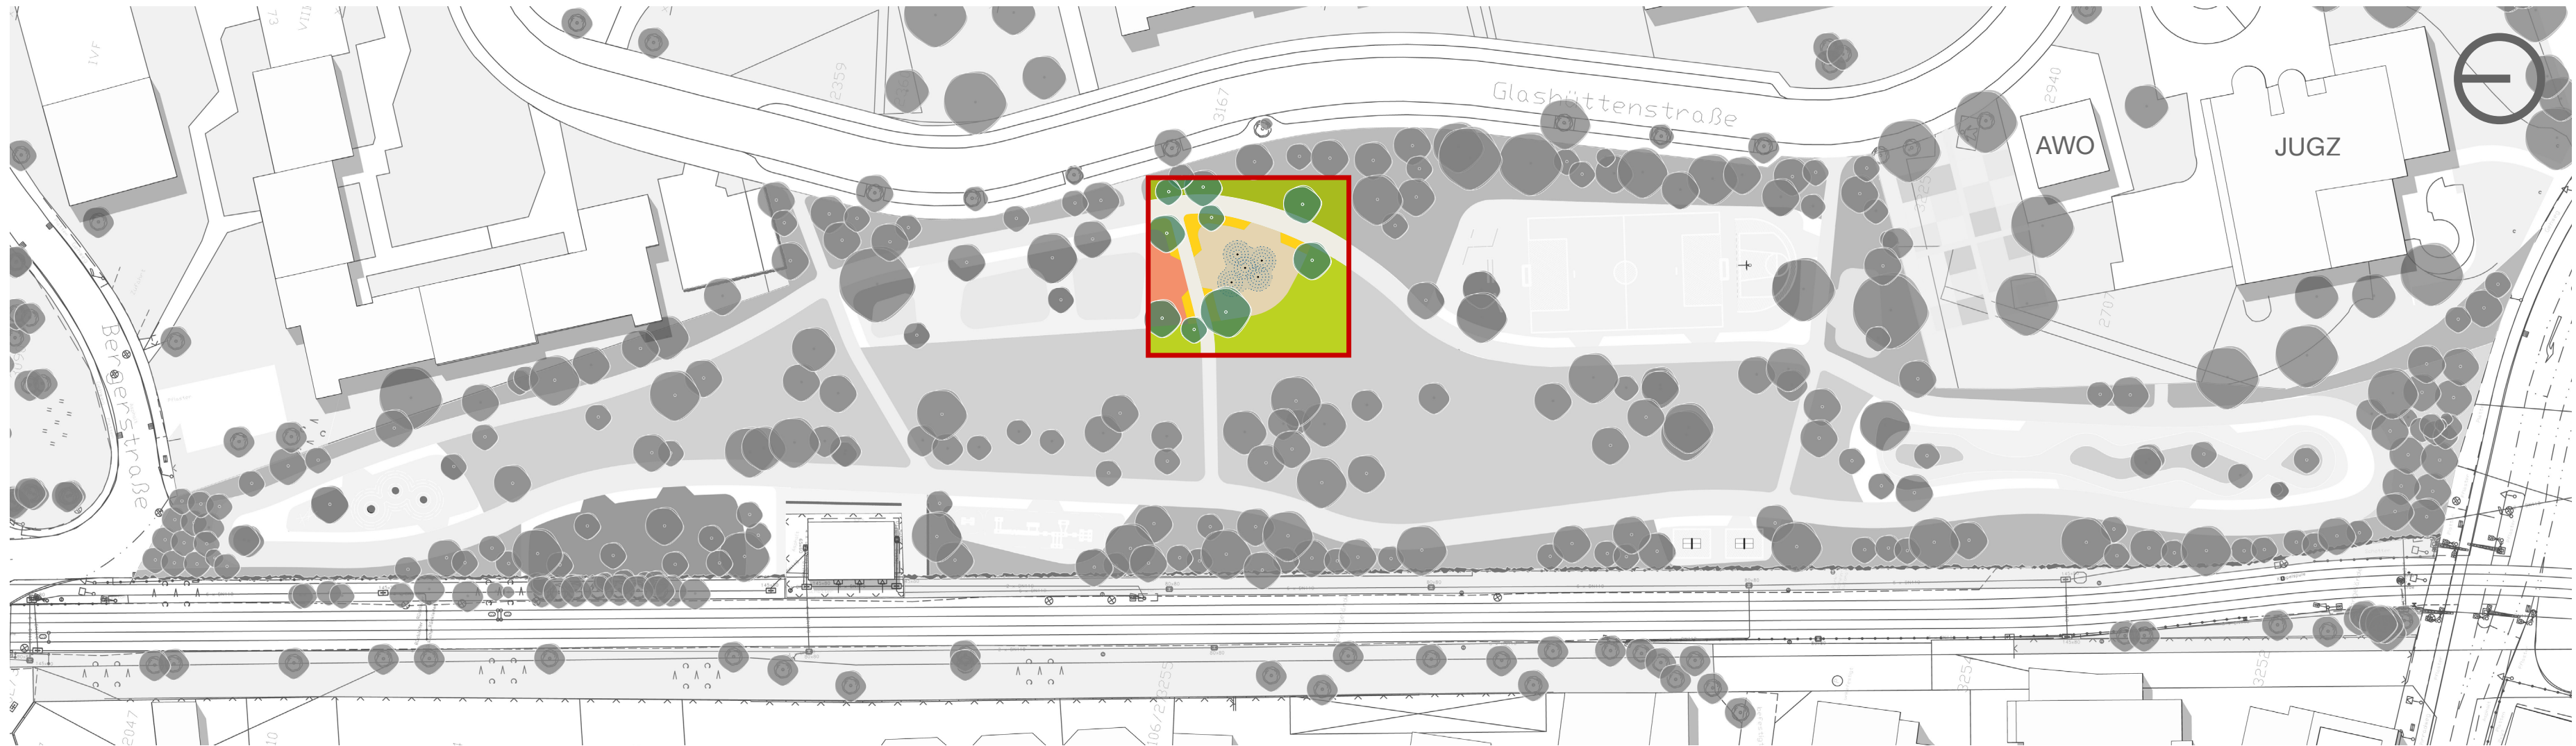

KÖLN GLASHÜTTENSTRASSE

Konzept + Funktionsplan

01.06.2021

Lohaus · Carl · Köhlmos

PartGmbB Landschaftsarchitekten · Stadtplaner

AUSWERTUNG UND KONZEPT SOZIALES UND KULTUR

KONZEPT / SOZIALES UND KULTUR

- Bänke / Picknickbänke
- Barrierefrei nutzbare Wege
- Wettergeschützte Sitzplätze
- Vermeidung von Angsträumen
- Bessere Einsehbarkeit
- Entsiegelung
- Baumneupflanzungen
- neue Grünstrukturen

KONZEPT / QUARTIERSPLATZ

- Neues Parkzentrum - Neuer Treffpunkt
- Multifunktionaler Platz
- Platz für Veranstaltungen - Musik, Flohmärkte, Lesungen,...
- Gleichzeitige Öffnung zur Parkmitte
- Trinkwasserspender als „Extra“ in heißen Sommermonaten
- Wasserspiel

KONZEPT / GRAFITTIWÄNDE

- Gemeinsames Gestalten der Wände mit Kindern/Jugendlichen des Stadtteils
- Einbindung der Jugendkoordination
- Stetige Veränderungen der „Wandbilder“ als Belebung des Parks

REFERENZEN / GRAFITTIWÄNDE

KONZEPT / PUMPTRACK

- Offen für Alle - Für Groß und Klein - Für Jung und Alt
- Zahlreiche Nutzergruppen - Neulinge und Fortgeschrittene
- Spielerischer Charakter der Bahn
- Spielen mit Geschwindigkeit
- Verbessern von Fahrtechnik, Koordination und Gleichgewicht
- Fördern von gegenseitiger Rücksichtnahme
- Einbinden von (grünen) Ruhezon
- Topographische Gestaltung mit Wellen und Tälern
- Gesamtlänge ca. 150m