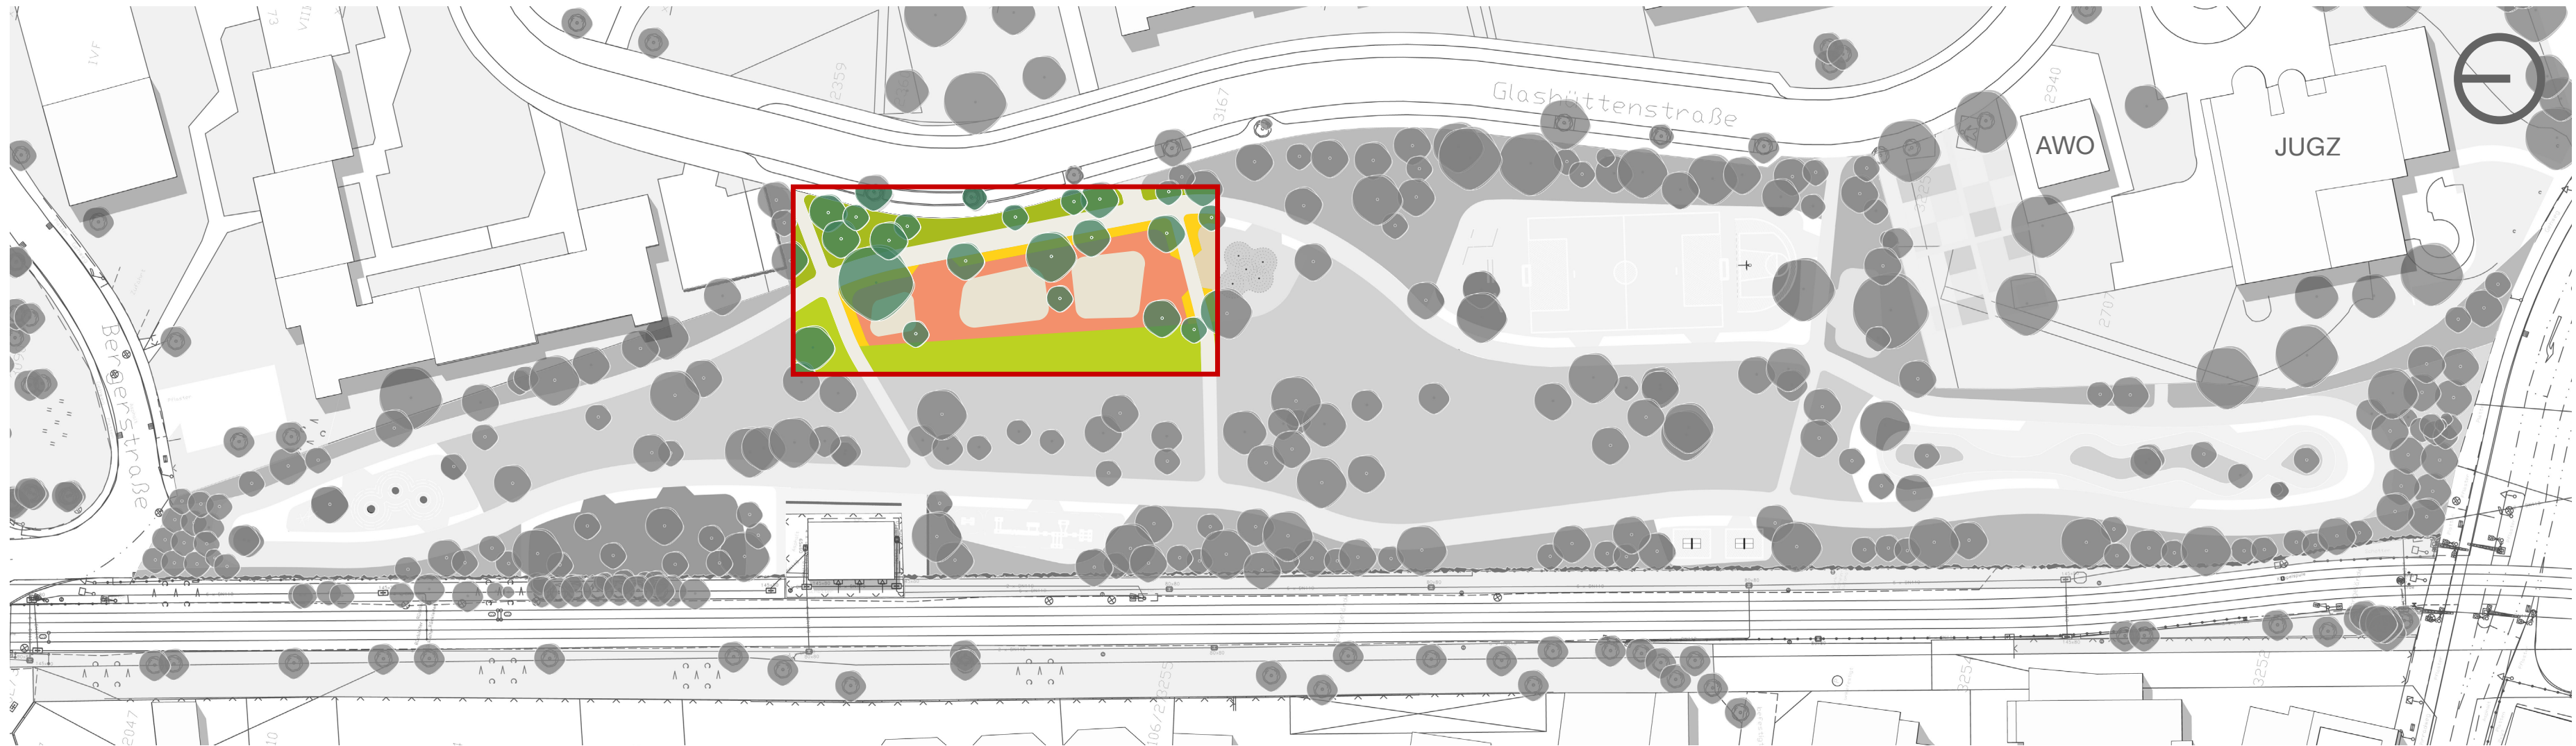

<https://grafe.de/garten-und-landschaftsbau/gestaltungselemente/tischtennisplatte/> (05/2021)

KONZEPT / MEHRGENERATIONENBEWEGUNG

- Ruhebereich mit altersgerechten Bewegungsangeboten
- Anlage in Verbindung mit einer attraktiven Staudenpflanzung
- Gezielte Positionierung in der Nähe zur AWO
- Beobachten, kommunikativer Austausch mit der „neuen Generation“

REFERENZEN / MEHRGENERATIONENBEWEGUNG

AUSWERTUNG UND KONZEPT SPIELFLÄCHEN

KONZEPT / AKTIONSBEREICHE SPIEL

- Trampolinlandschaft
- Nestschaukel / Große Schaukel
- Spielbereich für ältere Kinder
- Spielbereich für jüngere Kinder

KONZEPT / SPIELPLATZ

- Altersgerechte Spielstrukturen und -angebote
- Barrierefreie Nutzung ermöglichen
- Ruhebereiche für Familien inkl. Tischen und Bänken
- Öffnung zur offenen Parkfläche mit Möglichkeit des „freien Spiels“
- Durchgehendes Spielthema
- Einheitliche Gestaltung
- Integrieren von Baumstrukturen in die Spiellandschaft