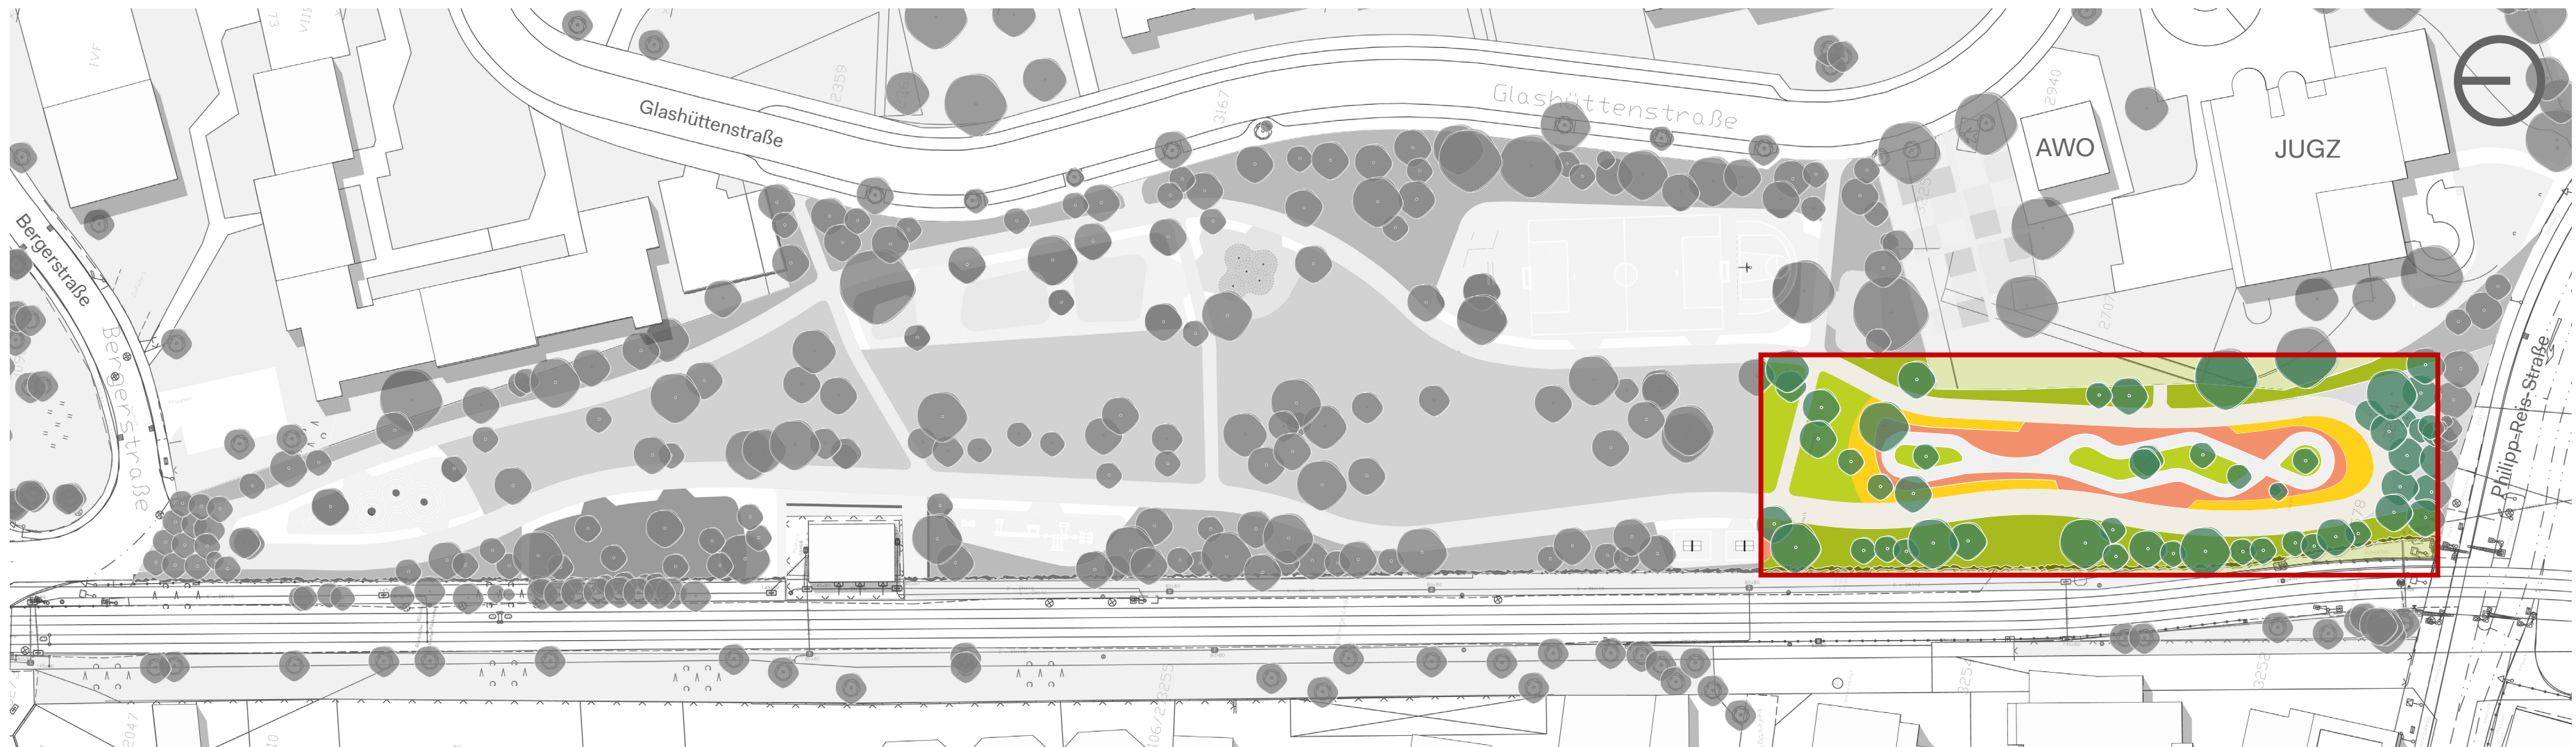

KONZEPT / QUARTIERSPLATZ

- Neues Parkzentrum - Neuer Treffpunkt
- Multifunktionaler Platz
- Platz für Veranstaltungen - Musik, Flohmärkte, Lesungen,...
- Gleichzeitige Öffnung zur Parkmitte
- Trinkwasserspender als „Extra“ in heißen Sommermonaten
- Wasserspiel

AUSWERTUNG UND KONZEPT SPORTFLÄCHEN

KONZEPT / AKTIONSBEREICHE SPORT

- Skateplatz / Pumptrack
- Crossfit / Parkour / Calisthenis
- Basketball
- Aufwertung Bolzplatz / Tribüne
- Tischtennis
- Mehrgenerationenbewegung

KONZEPT / PUMPTRACK

- Offen für Alle - Für Groß und Klein - Für Jung und Alt
- Zahlreiche Nutzergruppen - Neulinge und Fortgeschrittene
- Spielerischer Charakter der Bahn
- Spielen mit Geschwindigkeit
- Verbessern von Fahrtechnik, Koordination und Gleichgewicht
- Fördern von gegenseitiger Rücksichtnahme
- Einbinden von (grünen) Ruhezon
- Topographische Gestaltung mit Wellen und Tälern
- Gesamtlänge ca. 150m