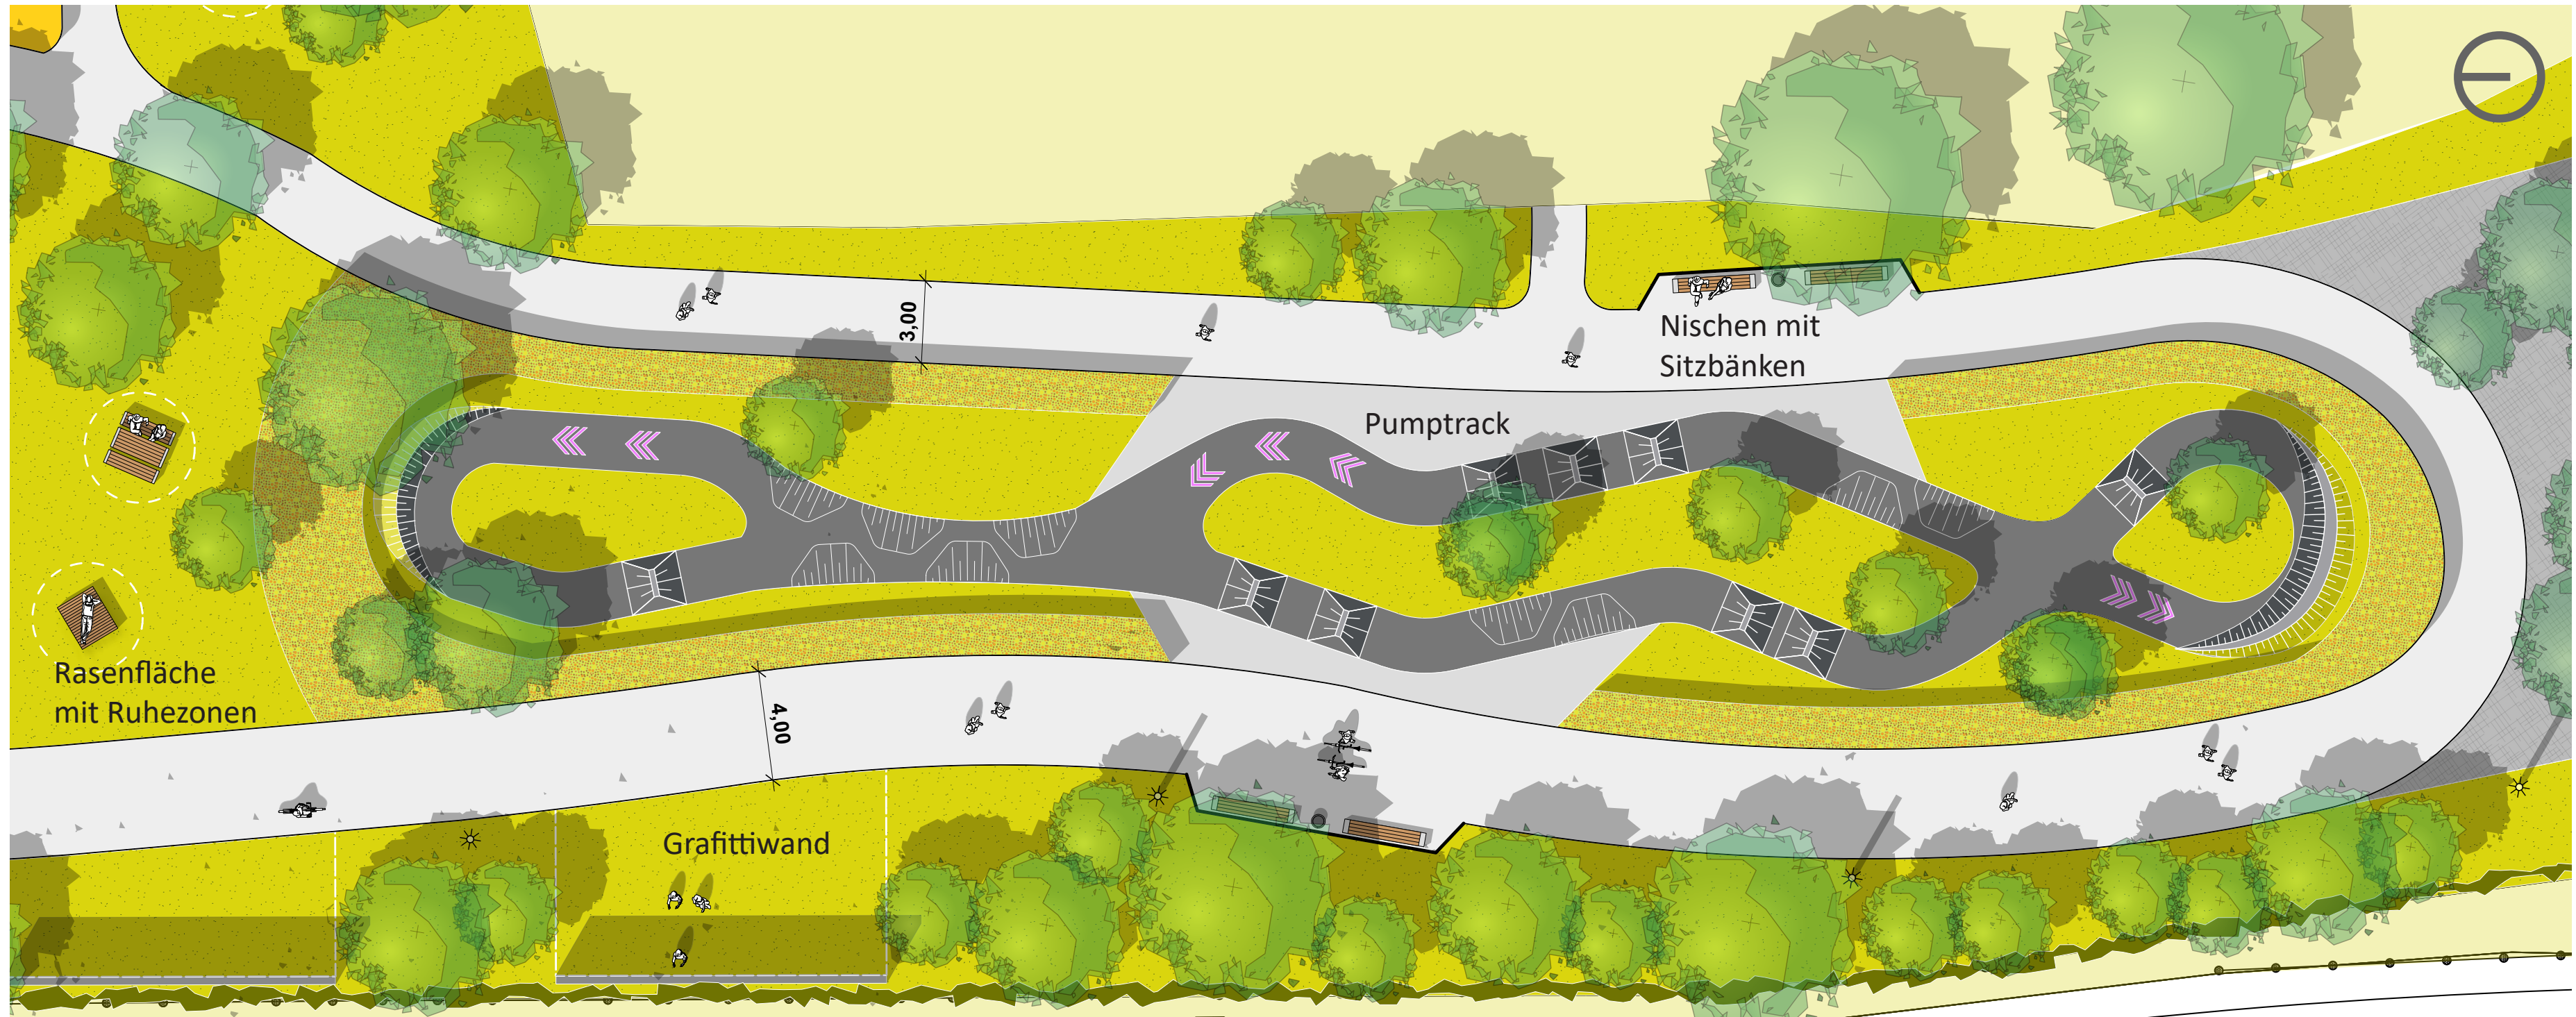

KONZEPT / QUARTIERSPLATZ

- Neues Parkzentrum - Neuer Treffpunkt
- Multifunktionaler Platz
- Platz für Veranstaltungen - Musik, Flohmärkte, Lesungen,...
- Gleichzeitige Öffnung zur Parkmitte
- Trinkwasserspender als „Extra“ in heißen Sommermonaten
- Wasserspiel

KONZEPT / PUMPTRACK

- Offen für Alle - Für Groß und Klein - Für Jung und Alt
- Zahlreiche Nutzergruppen - Neulinge und Fortgeschrittene
- Spielerischer Charakter der Bahn
- Spielen mit Geschwindigkeit
- Verbessern von Fahrtechnik, Koordination und Gleichgewicht
- Fördern von gegenseitiger Rücksichtnahme
- Einbinden von (grünen) Ruhezon
- Topographische Gestaltung mit Wellen und Tälern
- Gesamtlänge ca. 150m

REFERENZEN / PUMPTRACK

<https://www.fetzysworld.com/pumptrack-linz/> (05/2021)

<https://skateboardsupercross.com/portfolio-items/leavenworth-wa/> (03/2021)

DETAIL / PUMPTRACK

KONZEPT / BOLZPLATZ / BASKETBALLFELD