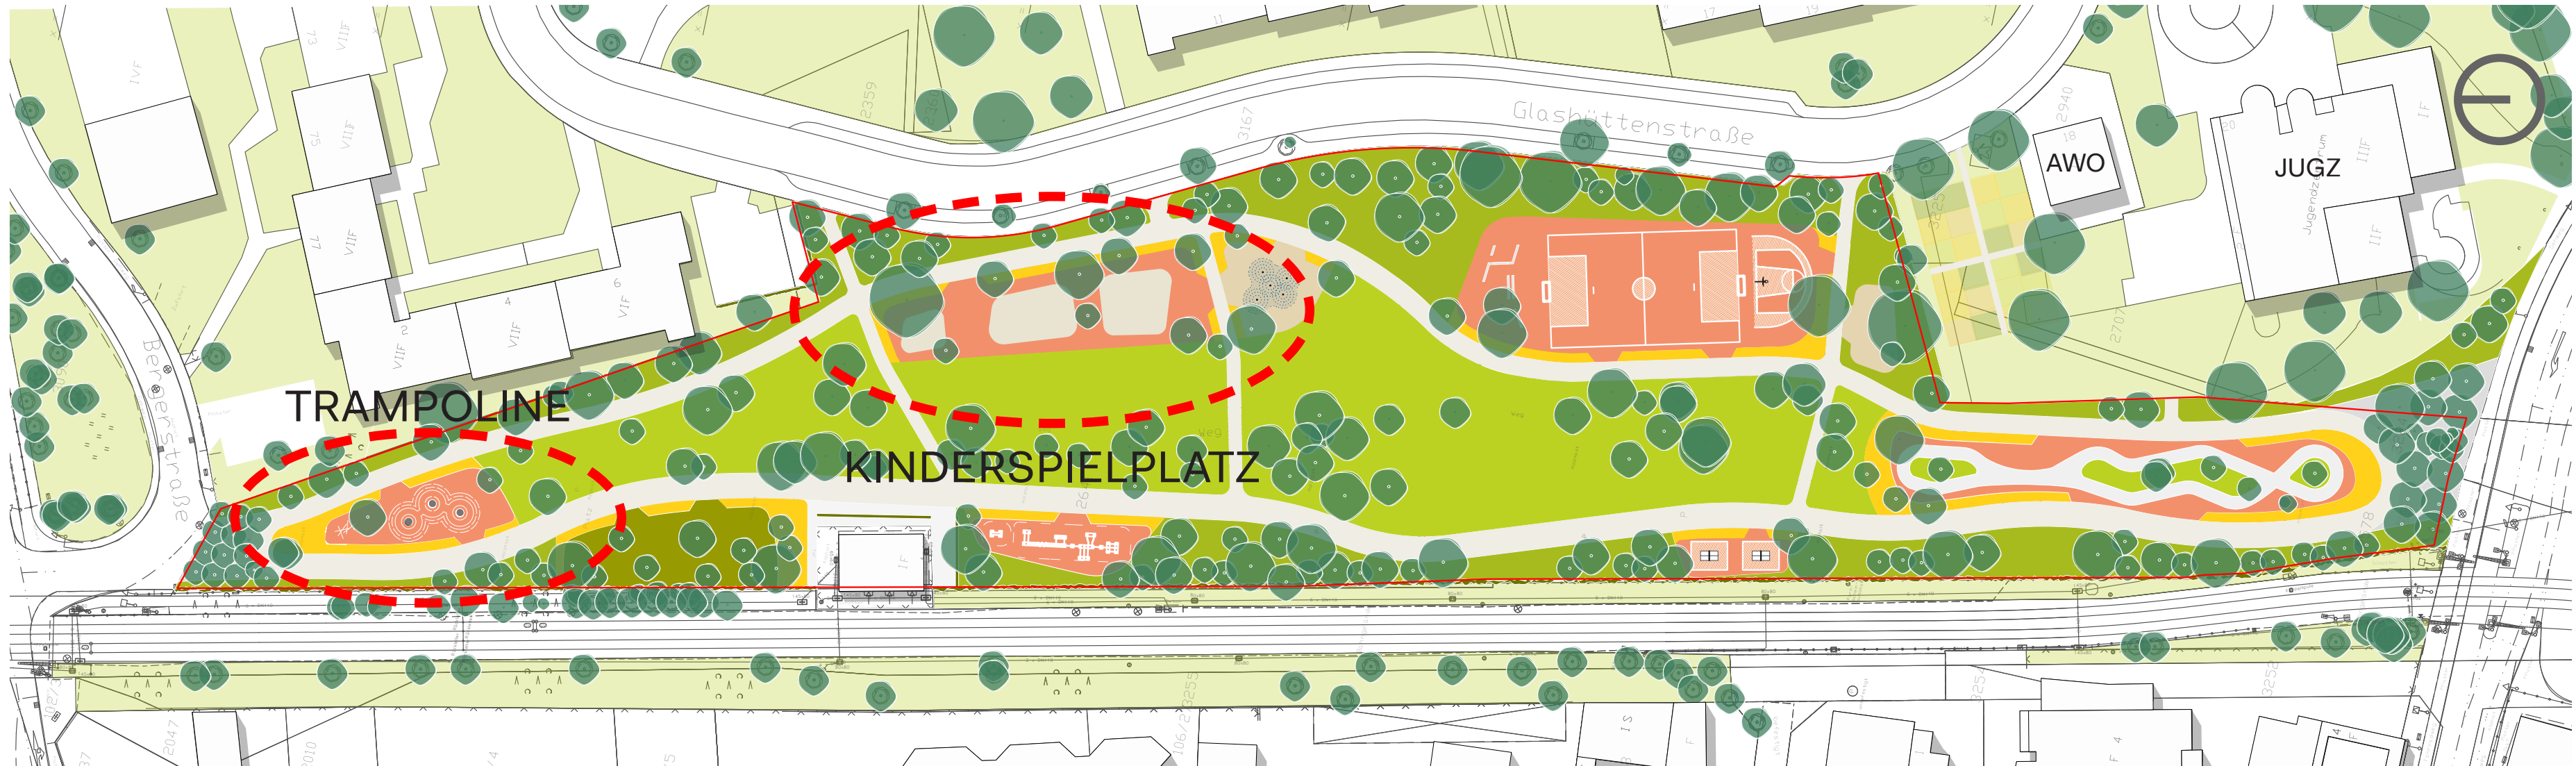

KONZEPT / PUMPTRACK

- Offen für Alle - Für Groß und Klein - Für Jung und Alt
- Zahlreiche Nutzergruppen - Neulinge und Fortgeschrittene
- Spielerischer Charakter der Bahn
- Spielen mit Geschwindigkeit
- Verbessern von Fahrtechnik, Koordination und Gleichgewicht
- Fördern von gegenseitiger Rücksichtnahme
- Einbinden von (grünen) Ruhezon
- Topographische Gestaltung mit Wellen und Tälern
- Gesamtlänge ca. 150m

<https://grafe.de/garten-und-landschaftsbau/gestaltungselemente/tischtennisplatte/> (05/2021)

KONZEPT / MEHRGENERATIONENBEWEGUNG

- Ruhebereich mit altersgerechten Bewegungsangeboten
- Anlage in Verbindung mit einer attraktiven Staudenpflanzung
- Gezielte Positionierung in der Nähe zur AWO
- Beobachten, kommunikativer Austausch mit der „neuen Generation“

REFERENZEN / MEHRGENERATIONENBEWEGUNG

AUSWERTUNG UND KONZEPT SPIELFLÄCHEN

KONZEPT / AKTIONSBEREICHE SPIEL

- Trampolinlandschaft
- Nestschaukel / Große Schaukel
- Spielbereich für ältere Kinder
- Spielbereich für jüngere Kinder

KONZEPT / SPIELPLATZ

- Altersgerechte Spielstrukturen und -angebote
- Barrierefreie Nutzung ermöglichen
- Ruhebereiche für Familien inkl. Tischen und Bänken
- Öffnung zur offenen Parkfläche mit Möglichkeit des „freien Spiels“
- Durchgehendes Spielthema
- Einheitliche Gestaltung
- Integrieren von Baumstrukturen in die Spiellandschaft