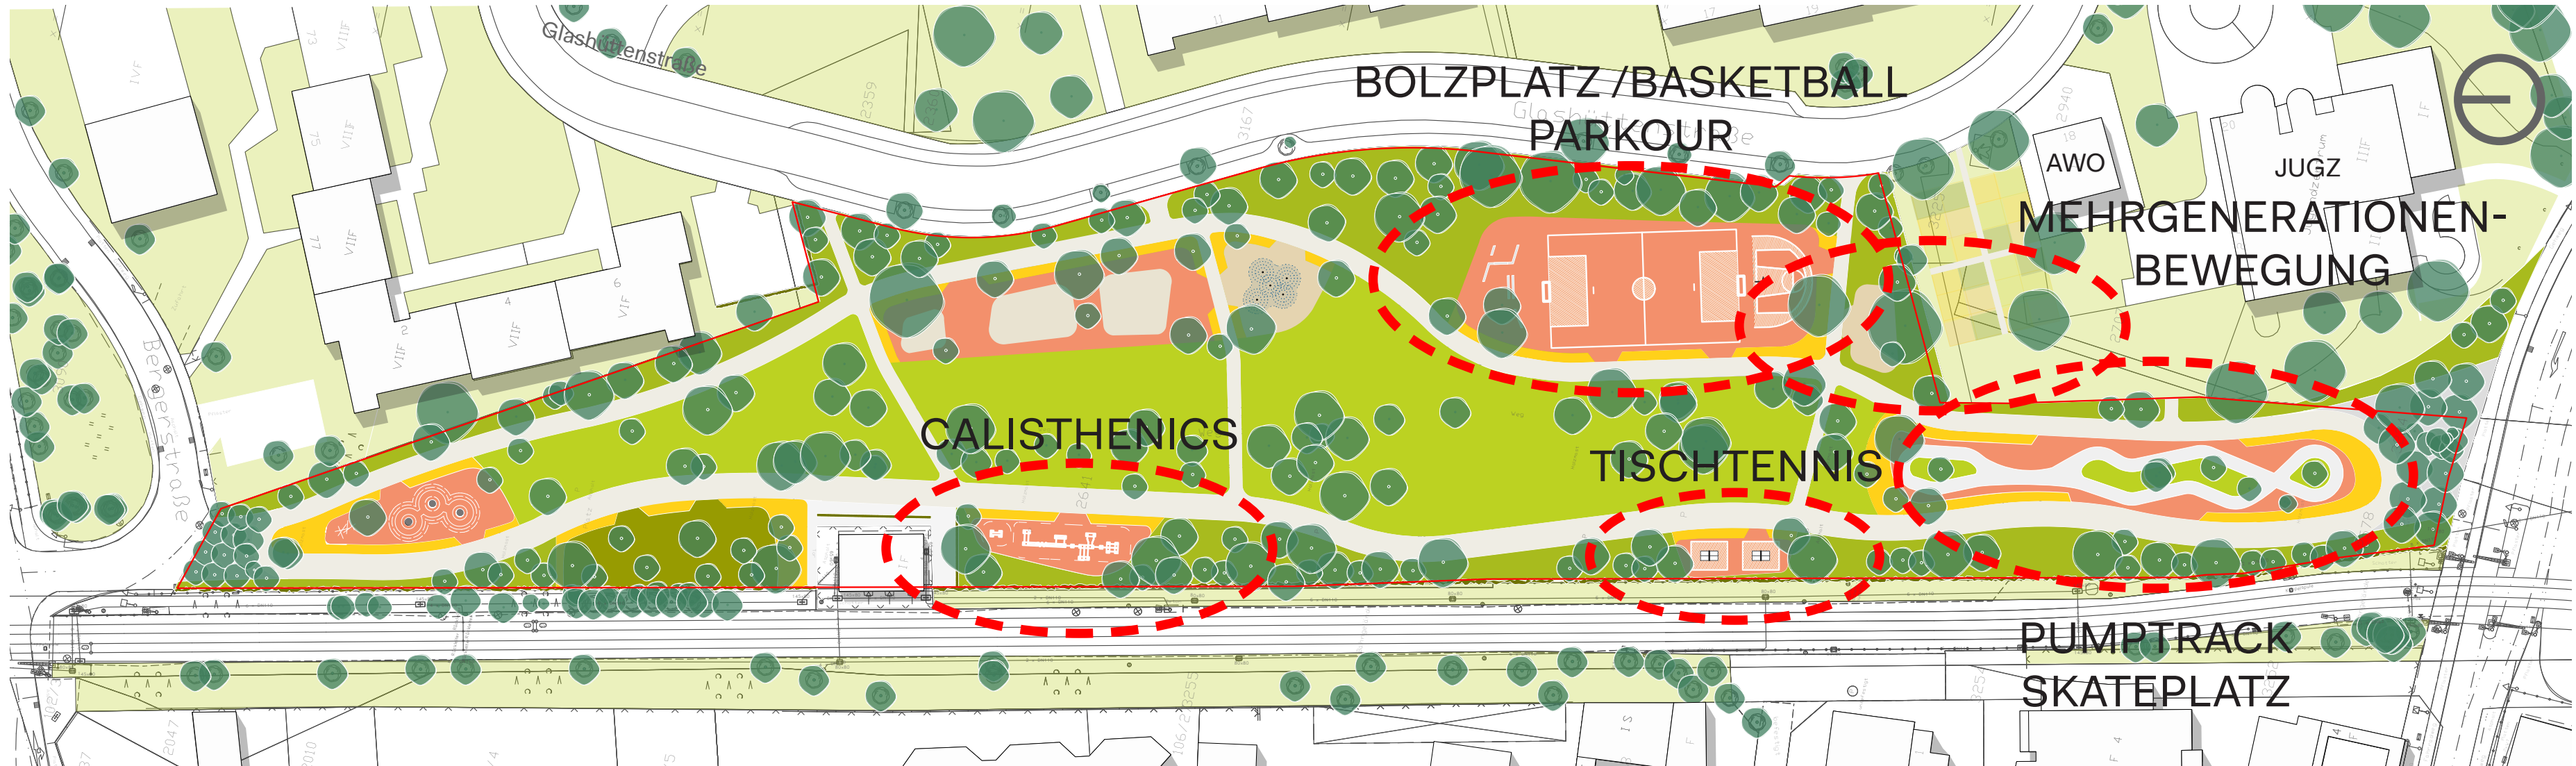

KONZEPT / QUARTIERSPLATZ

- Neues Parkzentrum - Neuer Treffpunkt
- Multifunktionaler Platz
- Platz für Veranstaltungen - Musik, Flohmärkte, Lesungen,...
- Gleichzeitige Öffnung zur Parkmitte
- Trinkwasserspender als „Extra“ in heißen Sommermonaten
- Wasserspiel

KONZEPT / GRAFITTIWÄNDE

- Gemeinsames Gestalten der Wände mit Kindern/Jugendlichen des Stadtteils
- Einbindung der Jugendkoordination
- Stetige Veränderungen der „Wandbilder“ als Belebung des Parks

REFERENZEN / GRAFITTIWÄNDE

KONZEPT / HUNDEFREILAUFFLÄCHE

- Neues Angebot
- Sauberkeitsaspekt (Müll-/Hundekotbeutelspender)

REFERENZEN / HUNDEFREILAUFFLÄCHE

https://www.nw.de/lokal/kreis_paderborn/paderborn/22048794_Petition-fuer-Hundewiese-in-Paderborn-gestartet.html (05/2021)

KONZEPT / PUMPTRACK

- Offen für Alle - Für Groß und Klein - Für Jung und Alt
- Zahlreiche Nutzergruppen - Neulinge und Fortgeschrittene
- Spielerischer Charakter der Bahn
- Spielen mit Geschwindigkeit
- Verbessern von Fahrtechnik, Koordination und Gleichgewicht
- Fördern von gegenseitiger Rücksichtnahme
- Einbinden von (grünen) Ruhezon
- Topographische Gestaltung mit Wellen und Tälern
- Gesamtlänge ca. 150m