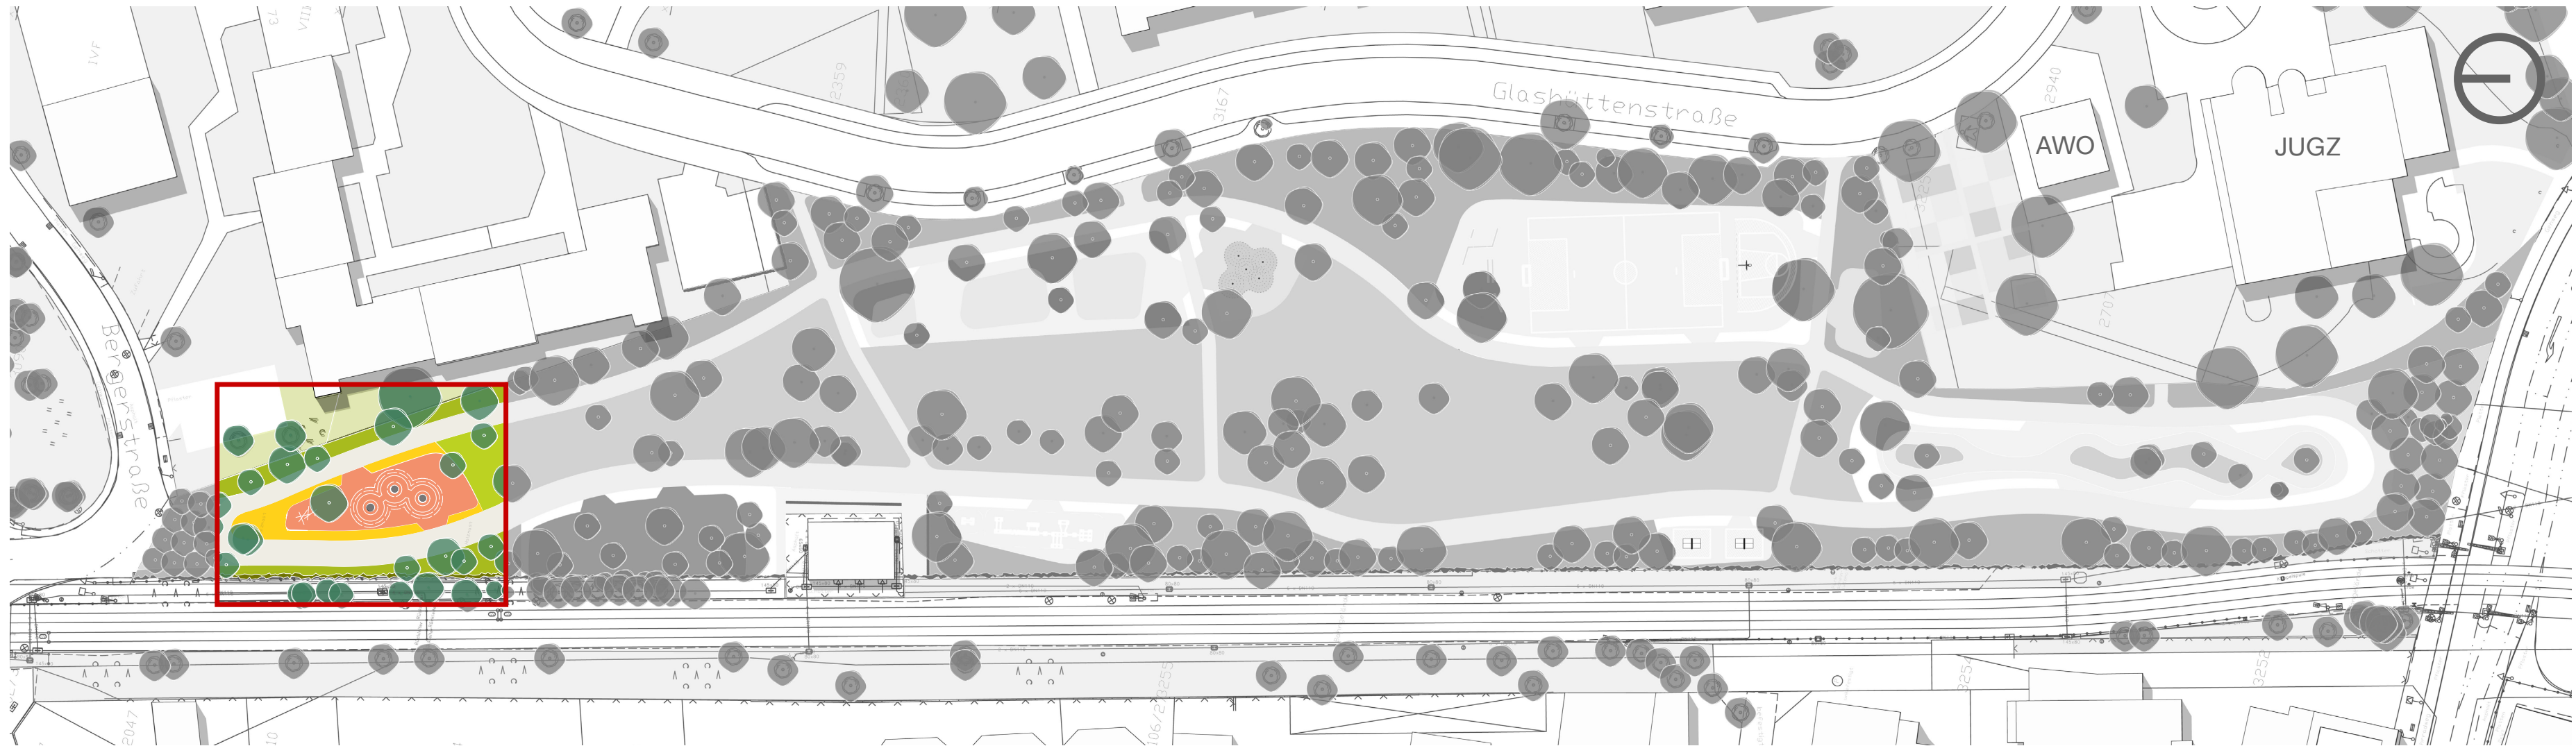

REFERENZEN / MEHRGENERATIONENBEWEGUNG

AUSWERTUNG UND KONZEPT SPIELFLÄCHEN

KONZEPT / AKTIONSBEREICHE SPIEL

- Trampolinlandschaft
- Nestschaukel / Große Schaukel
- Spielbereich für ältere Kinder
- Spielbereich für jüngere Kinder

KONZEPT / SPIELPLATZ

- Altersgerechte Spielstrukturen und -angebote
- Barrierefreie Nutzung ermöglichen
- Ruhebereiche für Familien inkl. Tischen und Bänken
- Öffnung zur offenen Parkfläche mit Möglichkeit des „freien Spiels“
- Durchgehendes Spielthema
- Einheitliche Gestaltung
- Integrieren von Baumstrukturen in die Spiellandschaft

REFERENZEN / SPIELPLATZ / VARIANTE NATURNAHE GESTALTUNG

REFERENZEN / SPIELPLATZ / VARIANTE STAHLSPIELGERÄTE

KONZEPT / TRAMPOLINFELD

- Spiellandschaft für alle Altersgruppen
- Spielerischer Charakter
- Verbessern von Koordination und Gleichgewicht
- Fördern von gegenseitiger Rücksichtnahme