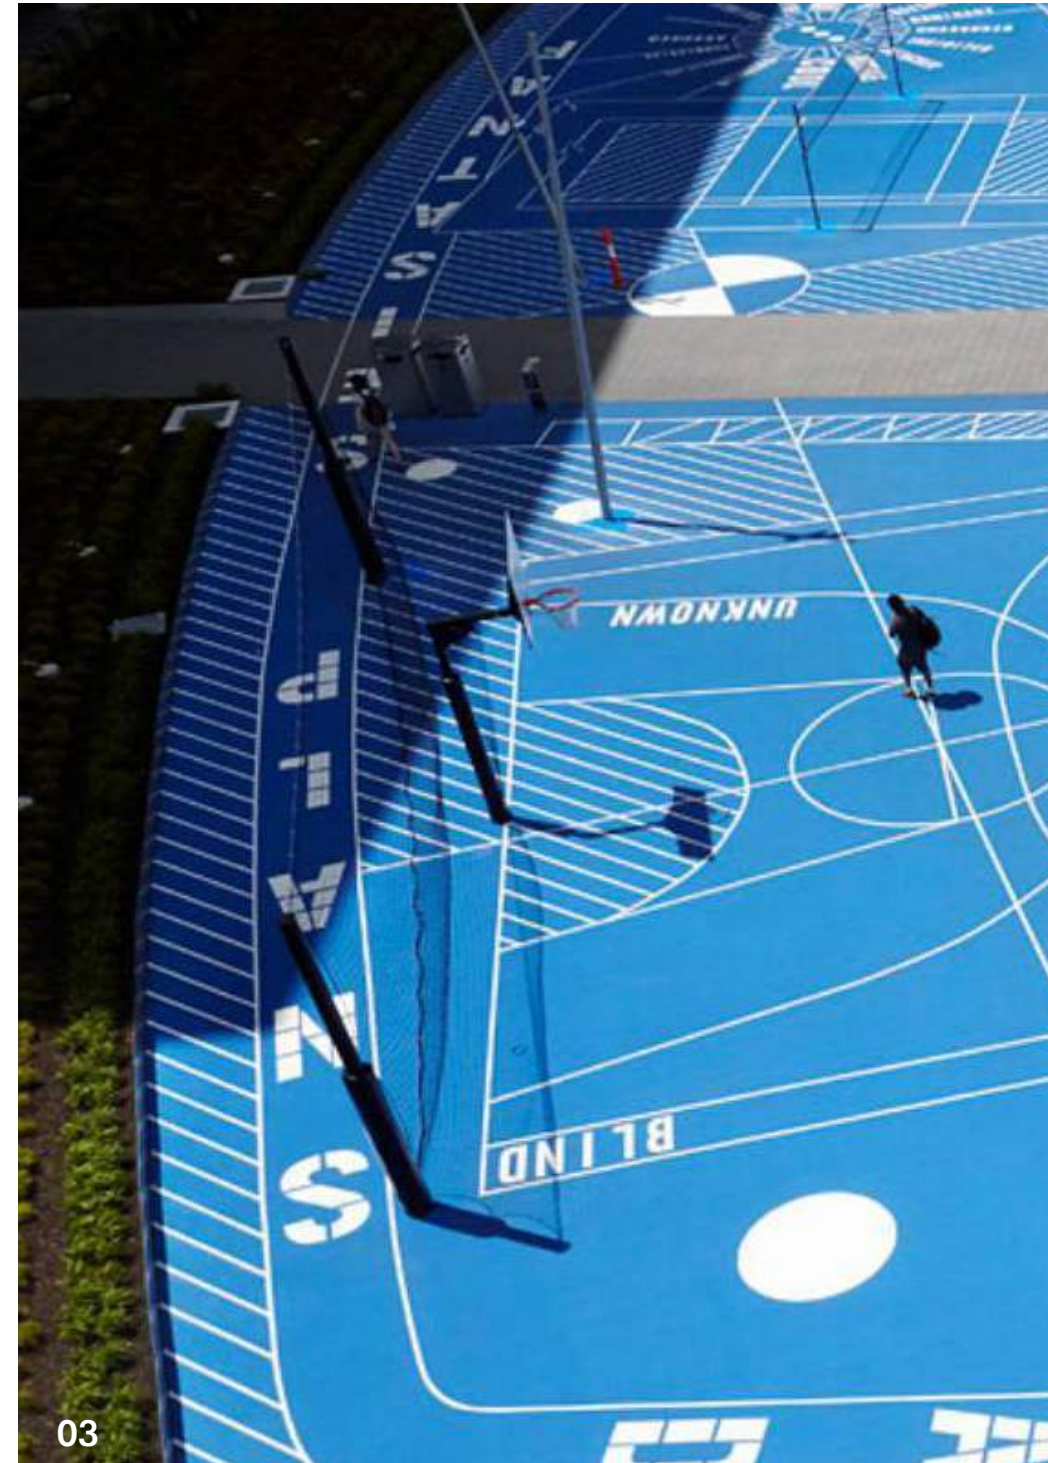

REFERENZEN / BOLZPLATZ / BASKETBALLFELD

03

03: <https://landscapeaustralia.com/articles/a-graphic-approach-monash-caulfield/> (Fotograf: Andrew Lloyd) (04/2021)