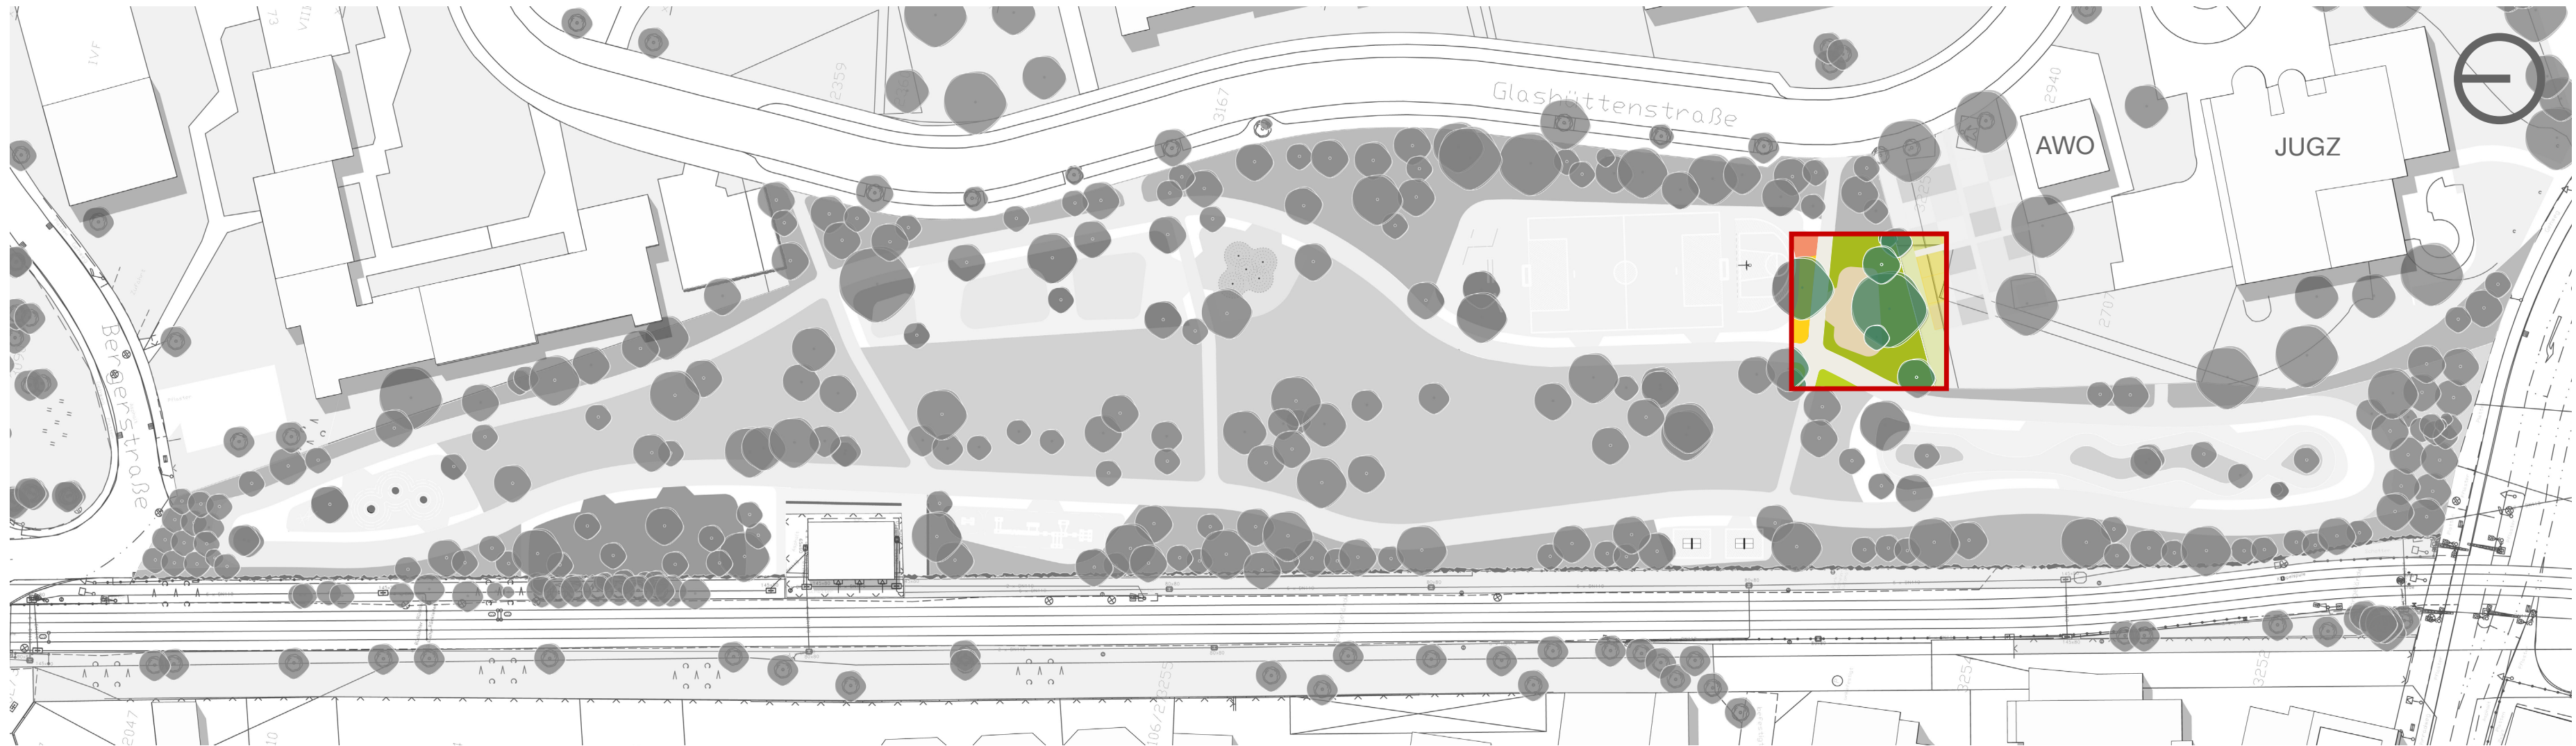

<https://grafe.de/garten-und-landschaftsbau/gestaltungselemente/tischtennisplatte/> (05/2021)

KONZEPT / MEHRGENERATIONENBEWEGUNG

- Ruhebereich mit altersgerechten Bewegungsangeboten
- Anlage in Verbindung mit einer attraktiven Staudenpflanzung
- Gezielte Positionierung in der Nähe zur AWO
- Beobachten, kommunikativer Austausch mit der „neuen Generation“

REFERENZEN / MEHRGENERATIONENBEWEGUNG

AUSWERTUNG UND KONZEPT SPIELFLÄCHEN

KONZEPT / AKTIONSBEREICHE SPIEL

- Trampolinlandschaft
- Nestschaukel / Große Schaukel
- Spielbereich für ältere Kinder
- Spielbereich für jüngere Kinder