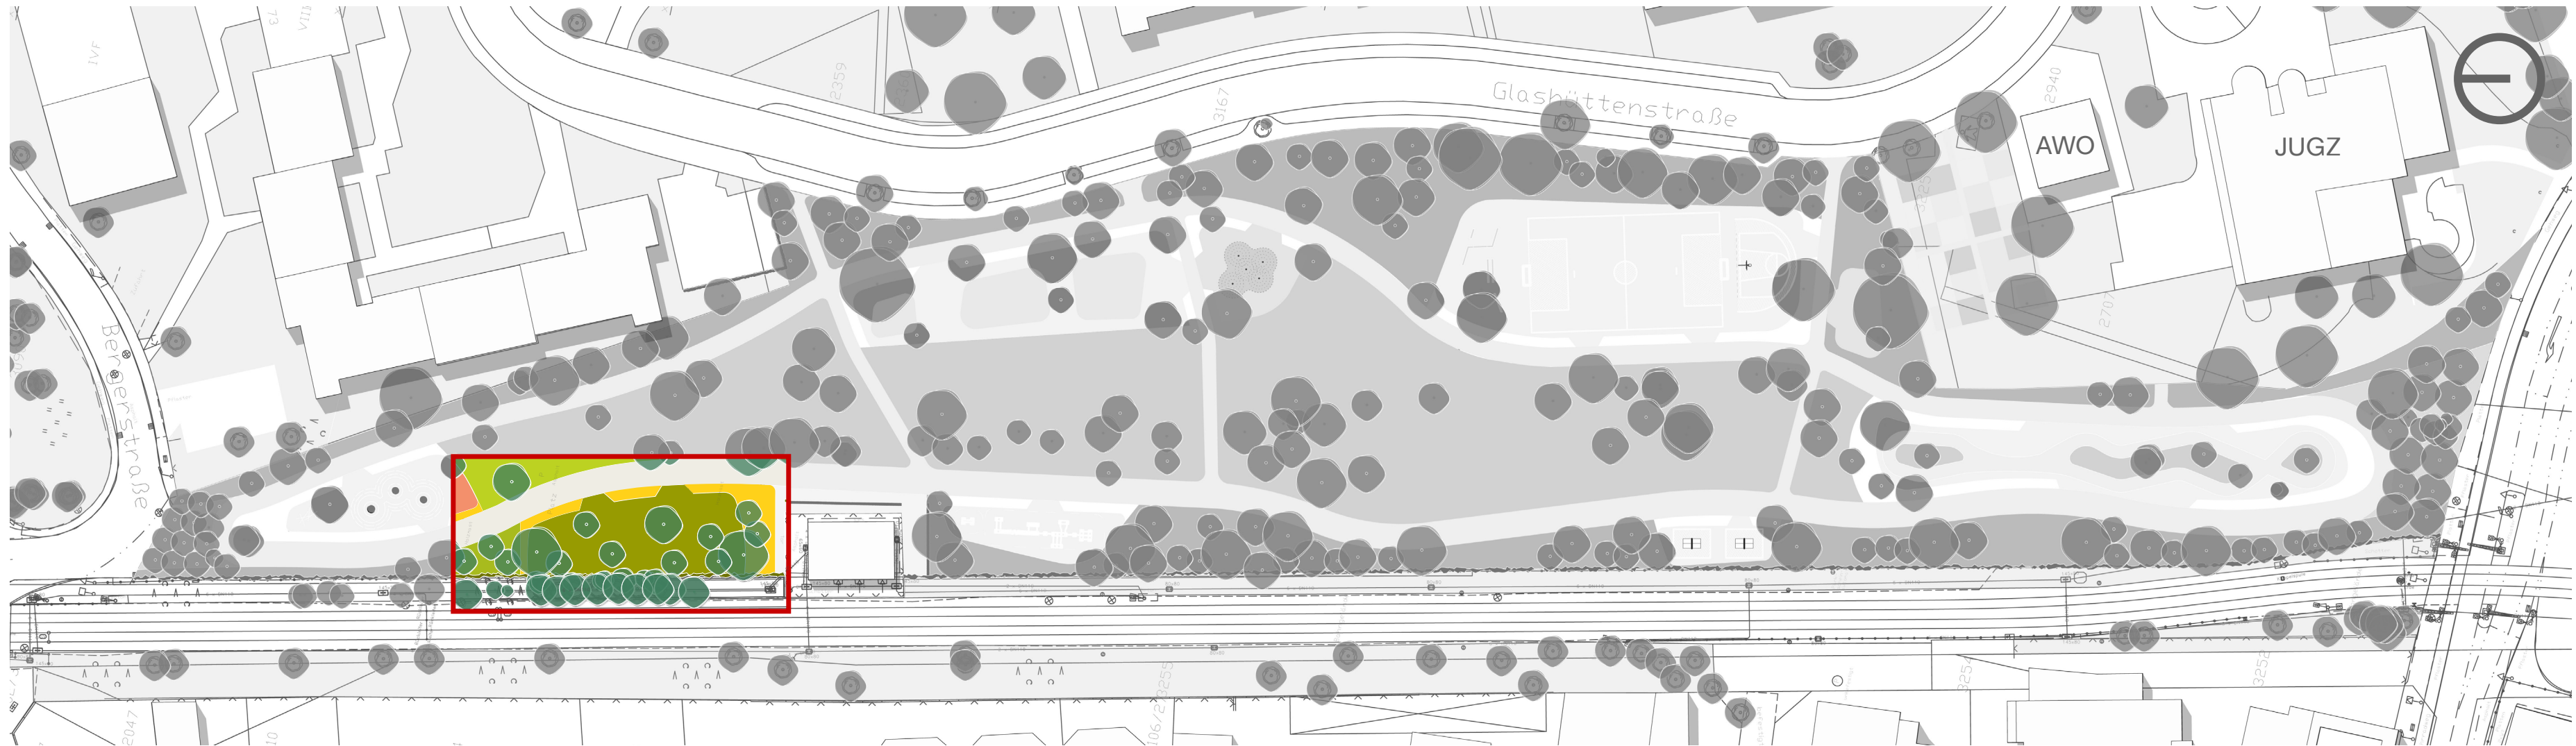

KONZEPT / QUARTIERSPLATZ

- Neues Parkzentrum - Neuer Treffpunkt
- Multifunktionaler Platz
- Platz für Veranstaltungen - Musik, Flohmärkte, Lesungen,...
- Gleichzeitige Öffnung zur Parkmitte
- Trinkwasserspender als „Extra“ in heißen Sommermonaten
- Wasserspiel

KONZEPT / GRAFITTIWÄNDE

- Gemeinsames Gestalten der Wände mit Kindern/Jugendlichen des Stadtteils
- Einbindung der Jugendkoordination
- Stetige Veränderungen der „Wandbilder“ als Belebung des Parks

REFERENZEN / GRAFITTIWÄNDE

KONZEPT / HUNDEFREILAUFFLÄCHE

- Neues Angebot
- Sauberkeitsaspekt (Müll-/Hundekotbeutelspender)

REFERENZEN / HUNDEFREILAUFFLÄCHE

https://www.nw.de/lokal/kreis_paderborn/paderborn/22048794_Petition-fuer-Hundewiese-in-Paderborn-gestartet.html (05/2021)

KONZEPT / PUMPTRACK

- Offen für Alle - Für Groß und Klein - Für Jung und Alt
- Zahlreiche Nutzergruppen - Neulinge und Fortgeschrittene
- Spielerischer Charakter der Bahn
- Spielen mit Geschwindigkeit
- Verbessern von Fahrtechnik, Koordination und Gleichgewicht
- Fördern von gegenseitiger Rücksichtnahme
- Einbinden von (grünen) Ruhezon
- Topographische Gestaltung mit Wellen und Tälern
- Gesamtlänge ca. 150m